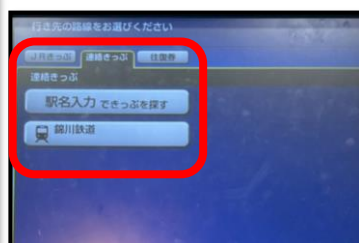

錦川清流線の乗り方@JR岩国駅

- 錦川清流線は、JR岩国駅のゼロ番線発着です。
- JR山陽本線から、そのまま乗り換えてきます。
- 4色の車両が目印です。

0番線は改札口から向かって左です

山陽本線からの乗換は、
駅ナカ通路の突き当りです

0番線は岩徳線のホームの
先にあります

大きな 0→ が目印です

カラフルなイラストの車両です

【岩国駅のきっぷの購入方法】

錦川清流線は、ICOCA、SUGOCA、Suica、PASMOなどの交通系ICカード、各種クレジットカードは使用できませんので、岩国駅から乗車する際には、岩国駅の自動券売機で下車駅までの「きっぷ」を購入してください。

自動券売機で「連絡きっぷ・錦川鉄道」を選択し、降車駅までの運賃をお支払いください。なお、支払い方法は交通系ICやクレジットカードも使用できます。

連絡きっぷ・
錦川鉄道 を選択

降車駅の運賃を選択