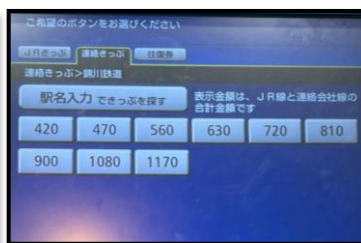

降車駅の運賃を選択

駅名	おとな	子ども
錦川鉄道		
清流新岩国	420	210
守内かさ神	420	210
南河内	470	230
行波	560	280
北河内	630	310
椋野	720	360
南桑	810	400
根笠	900	450
河山	1,080	540
柳瀬	1,170	580
錦町	1,170	580

岩国駅から清流線運賃